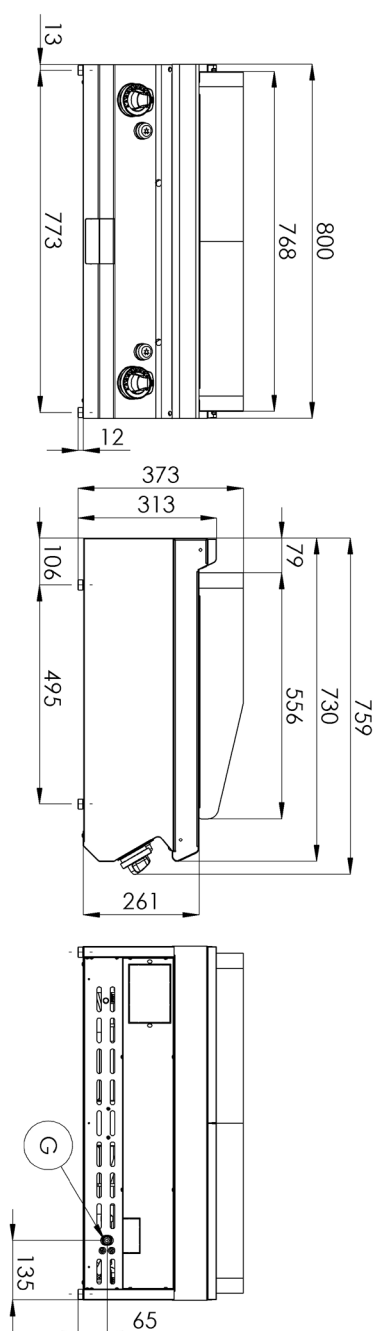

Technický list

Technický výkres

Grilovací deska kombinovaná chromovaná

Model	Sap kód	00020636
FTHRC 708 G	Skupina artiklů	Grily a grilovací plotny